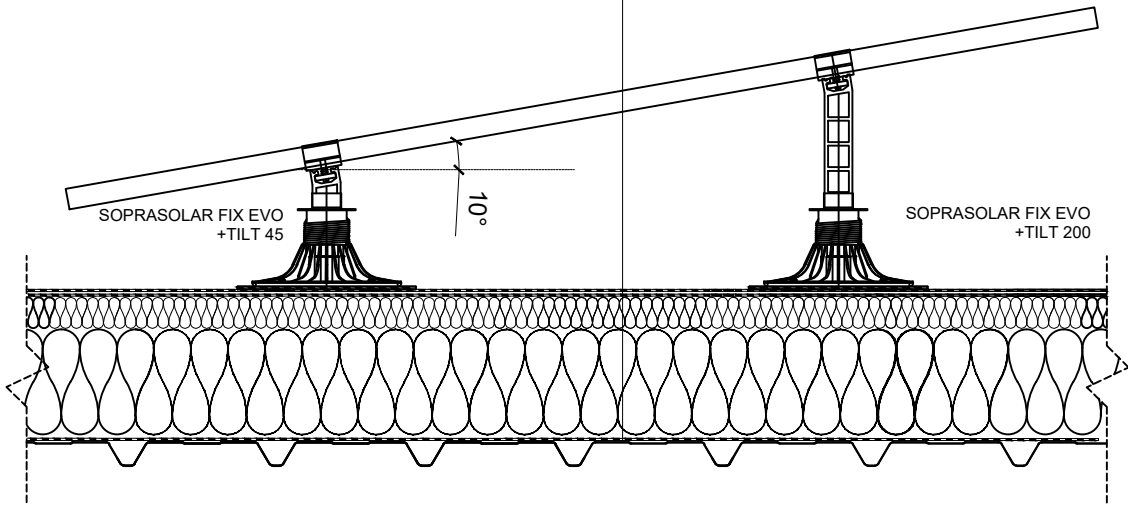

- 6. Papa nawierzchniowa
SOPRALENE FLAM 180 AR

- 5. Papa podkładowa
SOPRAFIX HP

- 4. Termoizolacja
SOPRAWOOL 70 gr. 5cm

- 3. Termoizolacja
SOPRAWOOL 30 gr. 19cm

- 2. Paroizolacja
SOPRAVAP STICK ECO FR

- 1. Blacha trapezowa

UWAGI:

TYTUŁ RYSUNKU:
SOPRASOLAR - DACH BITUMICZNY, DWUWARSTWOWY NA BLASZE Z TERMOIZOLACJĄ Z WEŁNY MINERALNEJ

TREŚĆ RYSUNKU:

PRZEKRÓJ SYSTEMU

o p r a c o w a n e p r z e z S O P R E M A P O L S K A d l a :